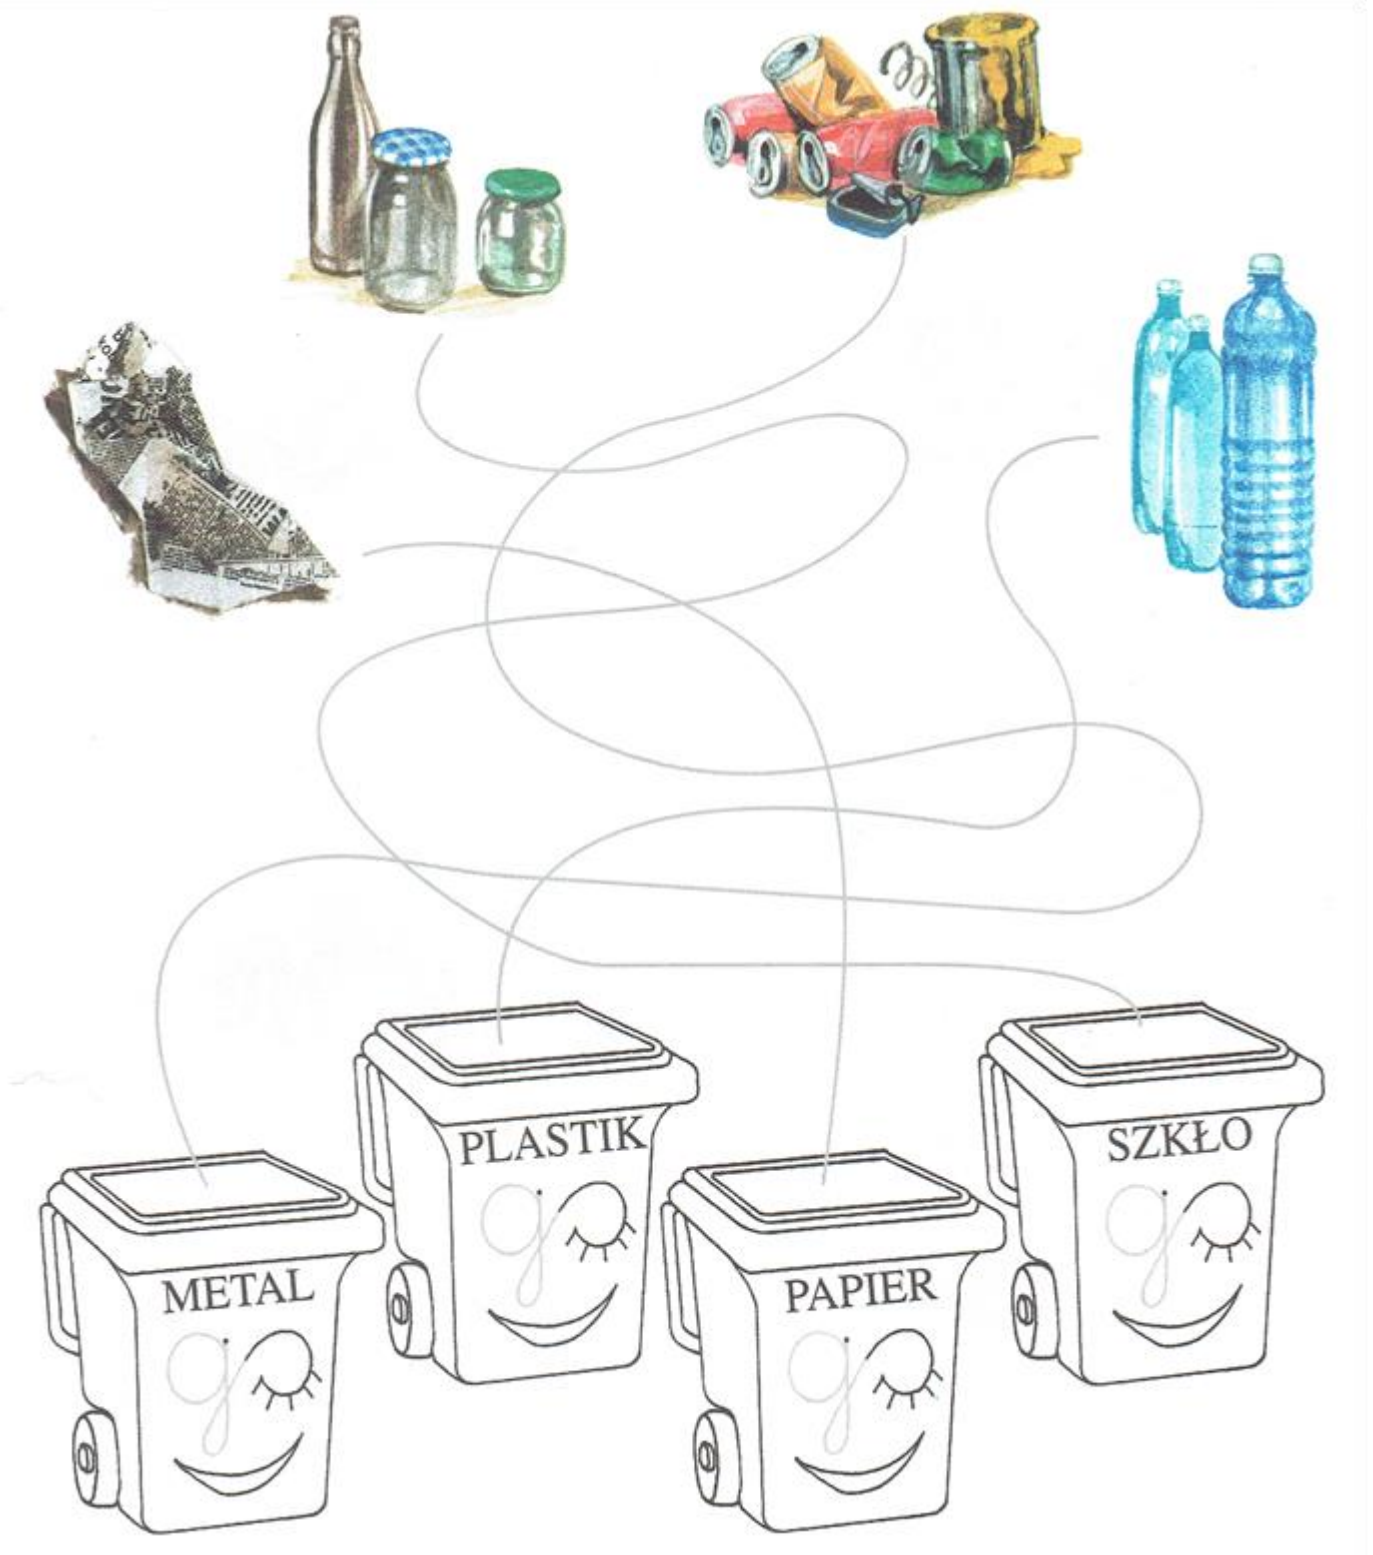

II/III B fois 21.04.2021 Natalka

1. Wrzucamy - „palcem” śmieci do pojemnika.
2. Natalka w ciągu dnia dostaje dwa proste zadania wrzucenia śmieci do kosza.

CO TO JEST?

TO JEST ŚMIECIARKA.

3. słuchanie piosenek <https://www.youtube.com/watch?v=aOGolNhmtA> Dziecięce Przeboje - Zielona Śmieciarka
4. <https://www.youtube.com/watch?v=DCWeK9O5GQk> Śpiewające Brzdące - Olek i śmieciarka
5. Pokaż wesołą/smutną Ziemię